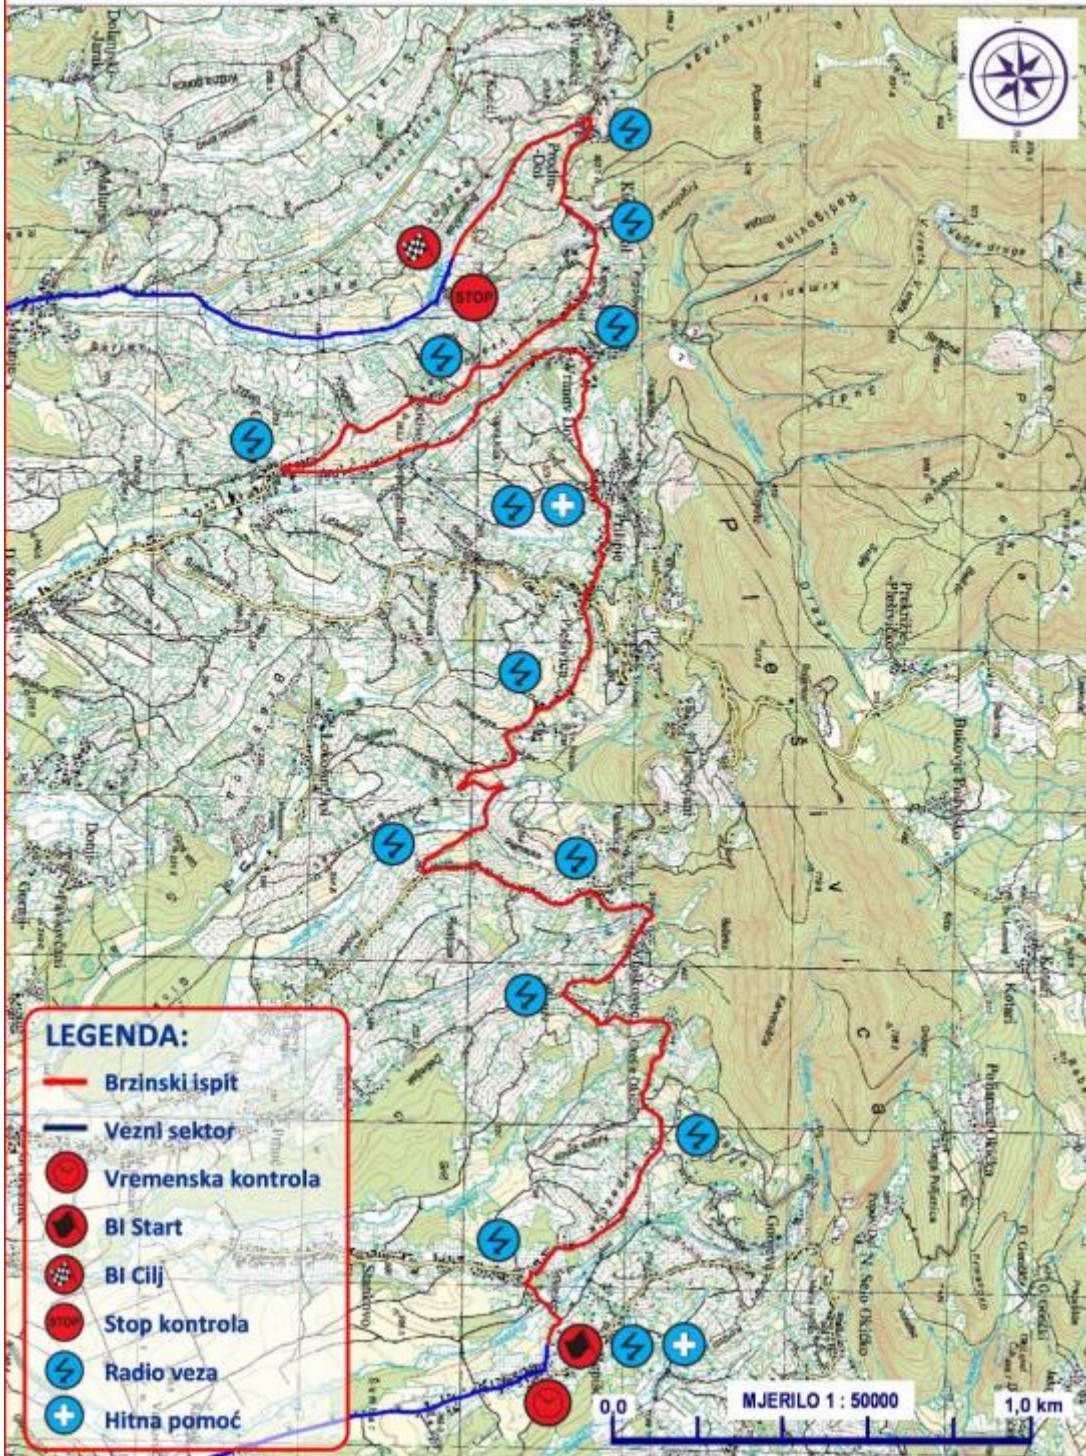

ZAGREB OPEN 47 INA DELTA RALLY

BI 2/3 JASKA 1/2 - 17,49 km

LEGENDA:

- Brzinski ispit
- Vezni sektor
- Vremenska kontrola
- BI Start
- BI Cilj
- Stop kontrola
- Radio veza
- Hitna pomoć